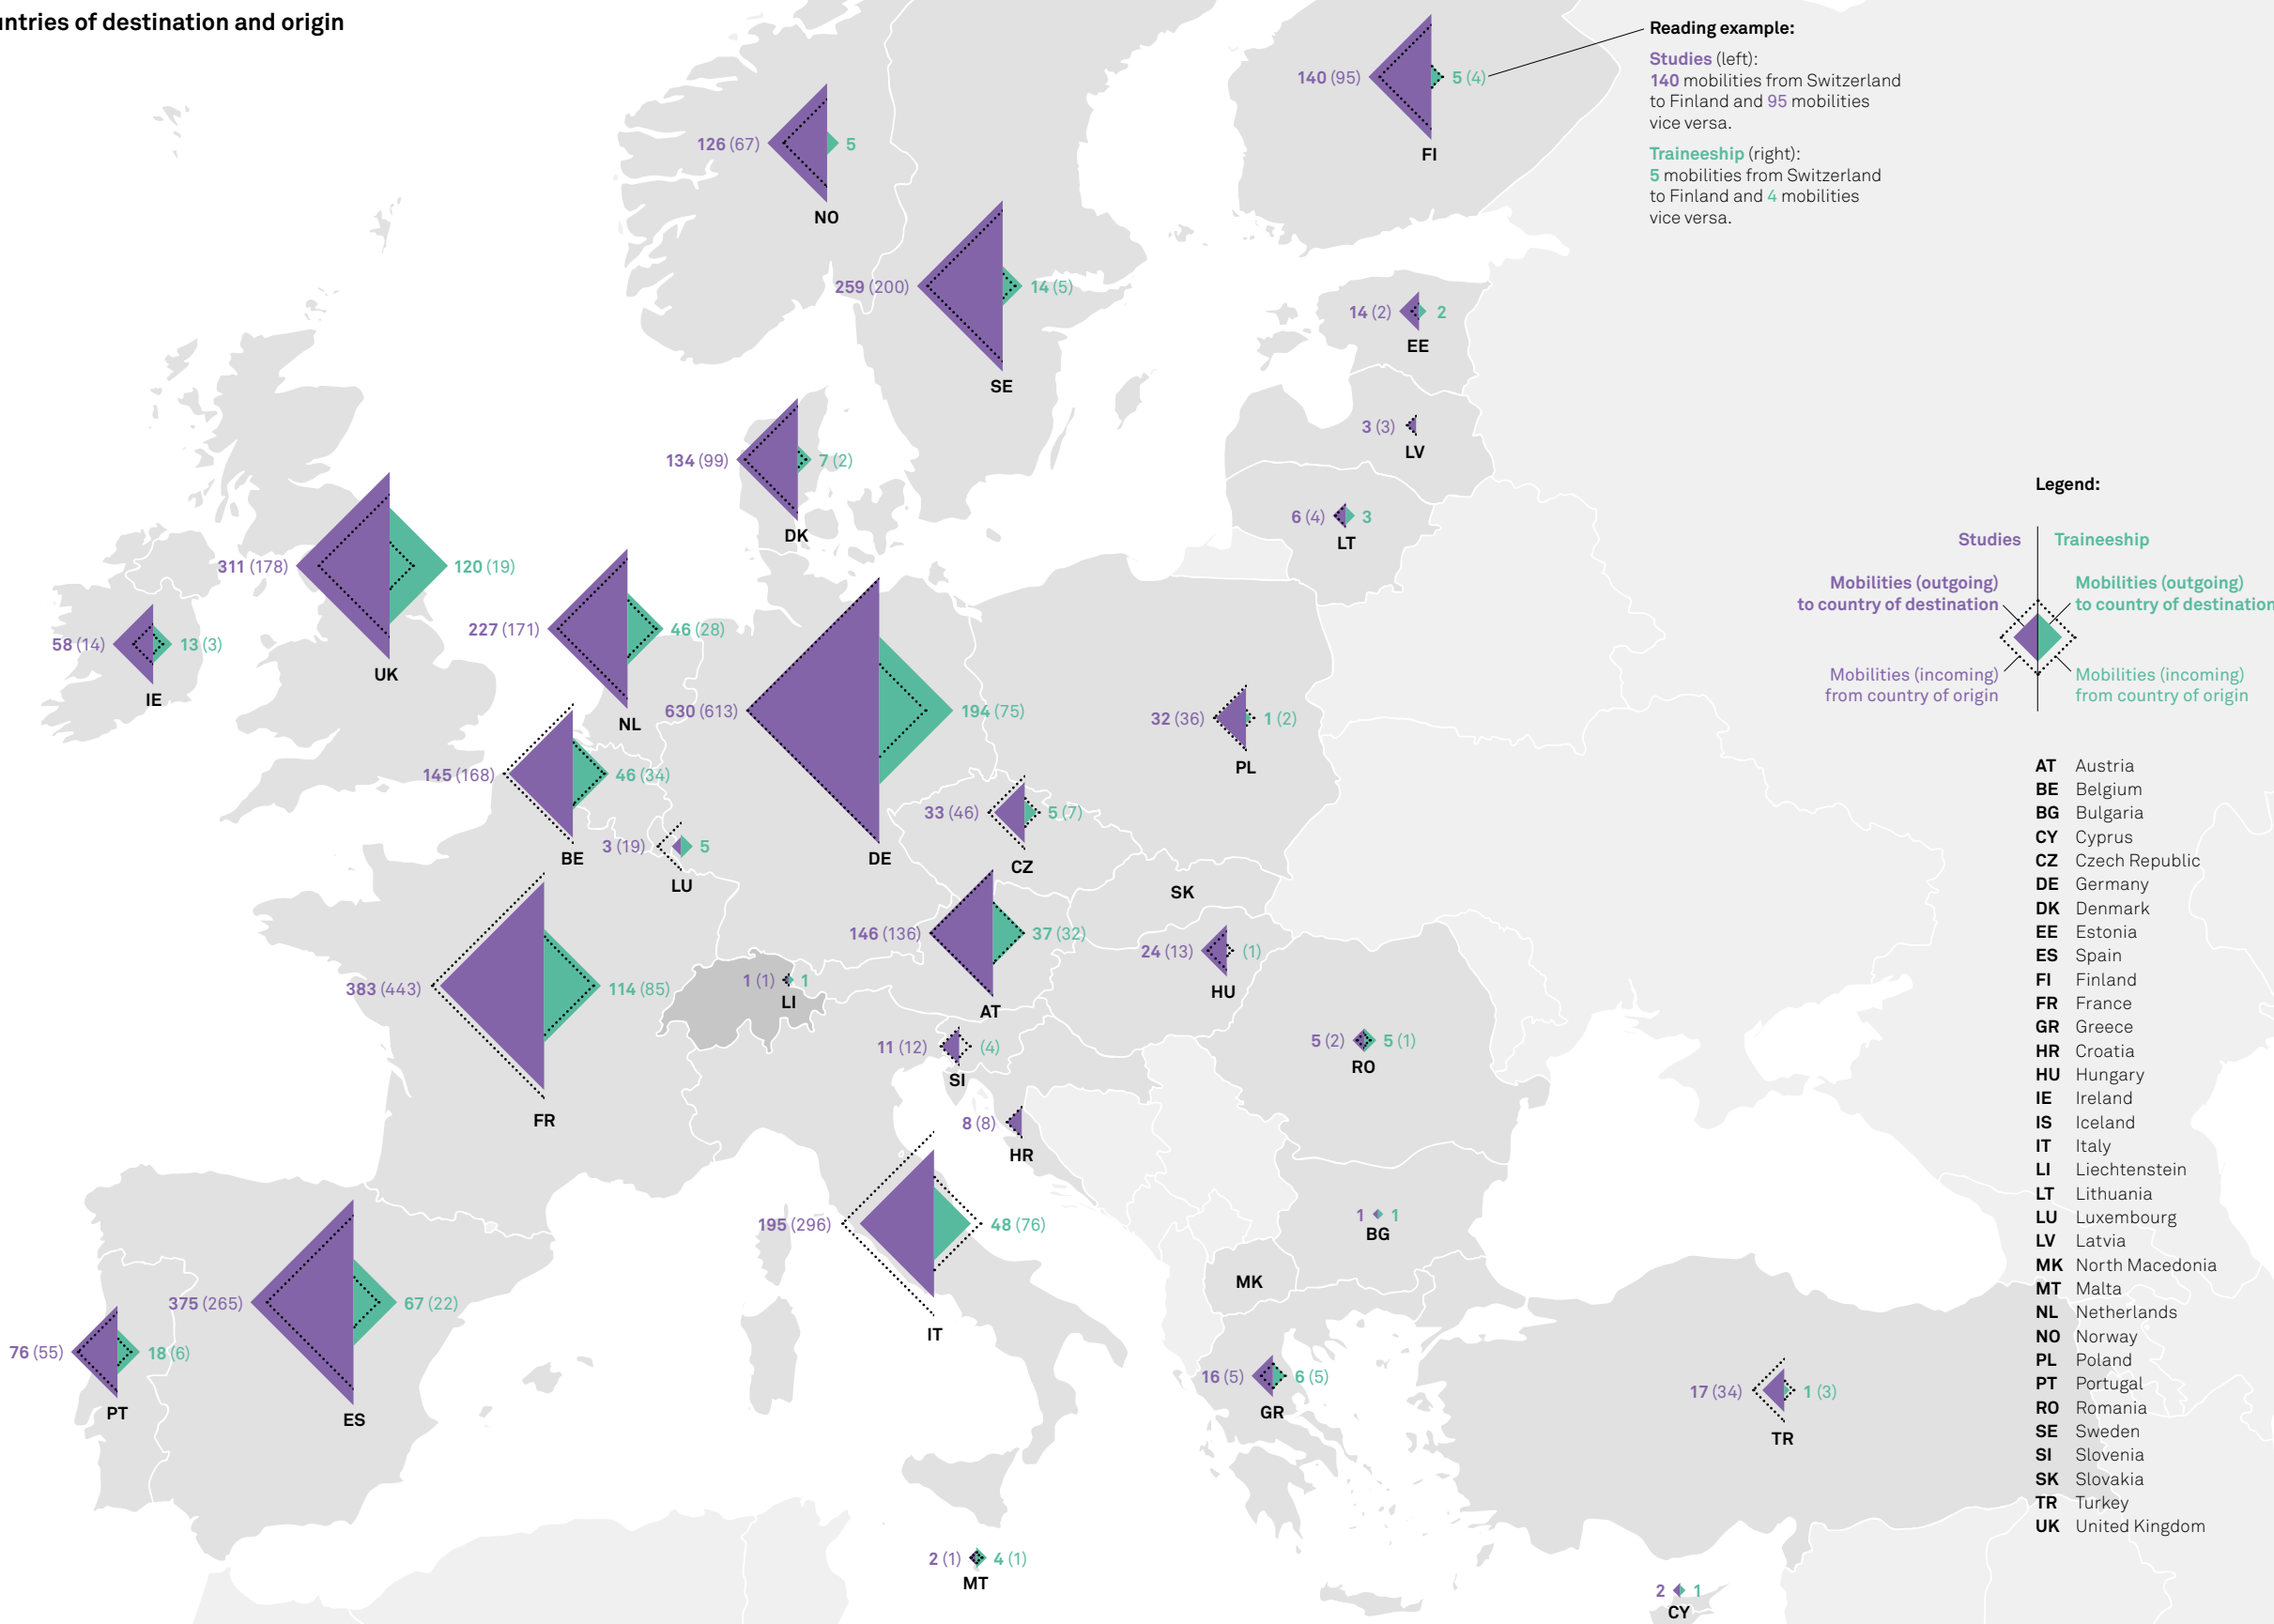

Sending institutions

Host institutions (incoming mobility)

■ Studies  
■ Traineeship

UNI Universities

- EPFL Ecole polytechnique fédérale de Lausanne
- ETHZ Eidg. Technische Hochschule Zürich
- Uni Basel Universität Basel
- Uni Bern Universität Bern
- UniFR Universität Freiburg
- UNIGE Université de Genève
- Uni Luzern Universität Luzern
- UNIL Université de Lausanne
- UniNE Université de Neuchâtel
- Uni St.Gallen Universität St.Gallen
- USI Università della Svizzera italiana
- UZH Universität Zürich

UTE Universities of Teacher Education

- EHB Eidg. Hochschulinstitut für Berufsbildung
- HEP|PH FR Pädagogische Hochschule Freiburg
- HEP Vaud Haute école pédagogique du canton de Vaud
- HfH Interkantonale Hochschule für Heilpädagogik
- PHBern Pädagogische Hochschule Bern
- PHGR Pädagogische Hochschule Graubünden
- PH Luzern Pädagogische Hochschule Luzern
- PHSG Pädagogische Hochschule St.Gallen
- PHSZ Pädagogische Hochschule Schwyz
- PHTG Pädagogische Hochschule Thurgau
- PHZH Pädagogische Hochschule Zürich
- PH Zug Pädagogische Hochschule Zug

### Countries of destination and origin

**Reading example:**  
**Studies** (left):  
 140 mobilities from Switzerland to Finland and 95 mobilities vice versa.  
**Traineeship** (right):  
 5 mobilities from Switzerland to Finland and 4 mobilities vice versa.