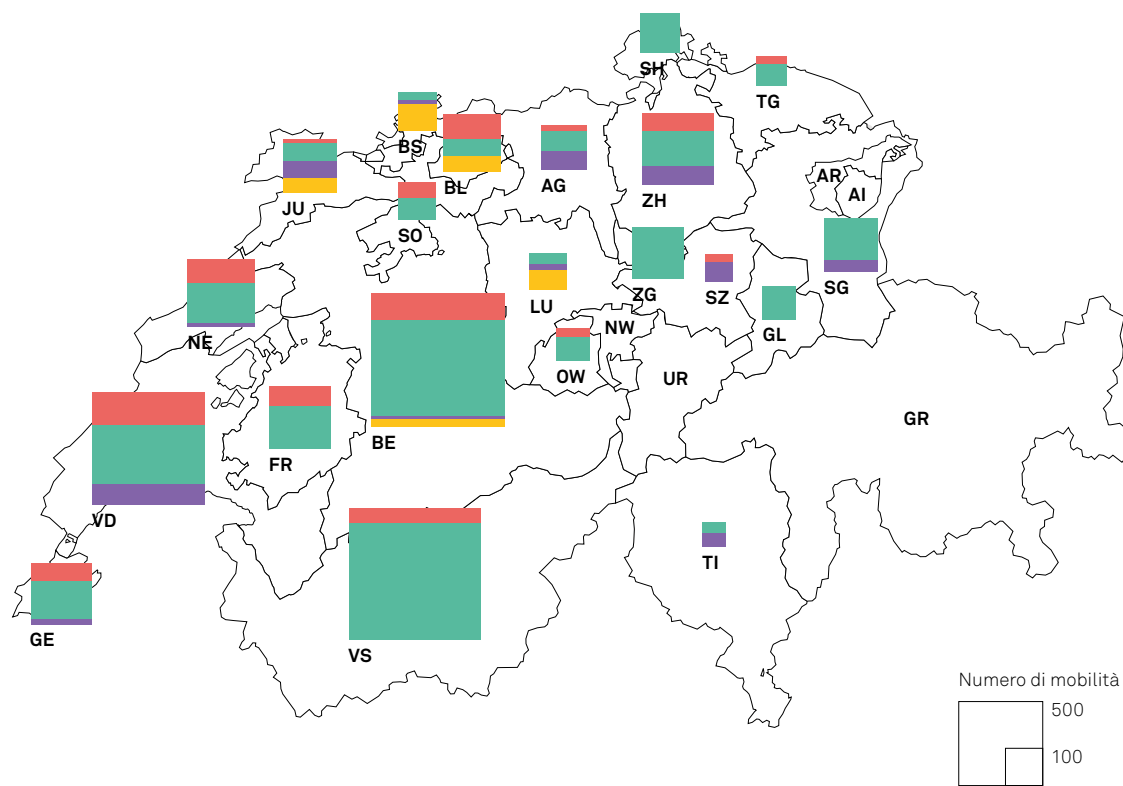

Programma Scambio di classi 2017

Con il programma Scambio di classi, Movetia promuove lo scambio tra classi di tutti i livelli di formazione delle varie regioni linguistiche svizzere tramite contributi forfettari. Gli scambi di classe sono ripartiti per livello scolastico, regione linguistica e Cantoni.