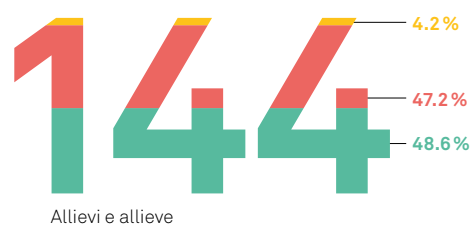

6244

- 4.9%
- 9.2%
- 20.4%
- 65.5%

Nel 2017 Movetia ha finanziato 6244 mobilità con il programma Scambio di classi.

- Scuola primaria
- Livello secondario I
- Livello secondario II scuole di formazione generale
- Livello secondario II formazione professionale di base

Programma Scambio durante le vacanze 2017

Il programma Scambio durante le vacanze offre la possibilità, ai giovani tra gli 11 e i 15 anni, di trascorrere una o due settimane presso una famiglia di un'altra regione linguistica svizzera. I giovani trascorrono così del tempo insieme alternandosi presso entrambe le famiglie. A Movetia spetta il compito di collocare i partner di scambio nelle varie regioni linguistiche. Gli scambi durante le vacanze svolti nel 2017 sono ripartiti per sesso e regione linguistica di provenienza.