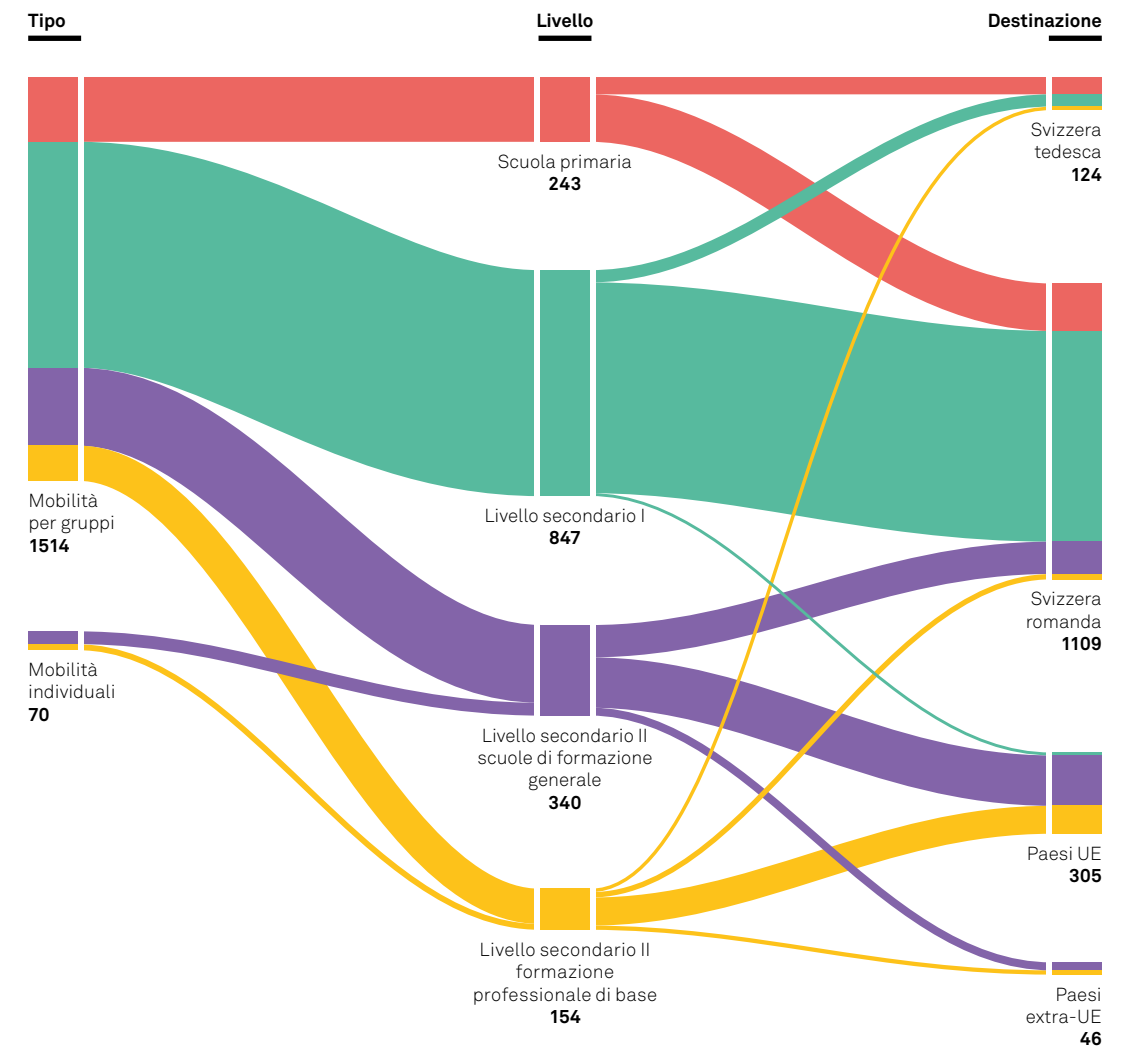

66

Totale delle mobilità

1584

Totale delle mobilità

- Scuola primaria
- Livello secondario I
- Livello secondario II scuole di formazione generale
- Livello secondario II formazione professionale di base