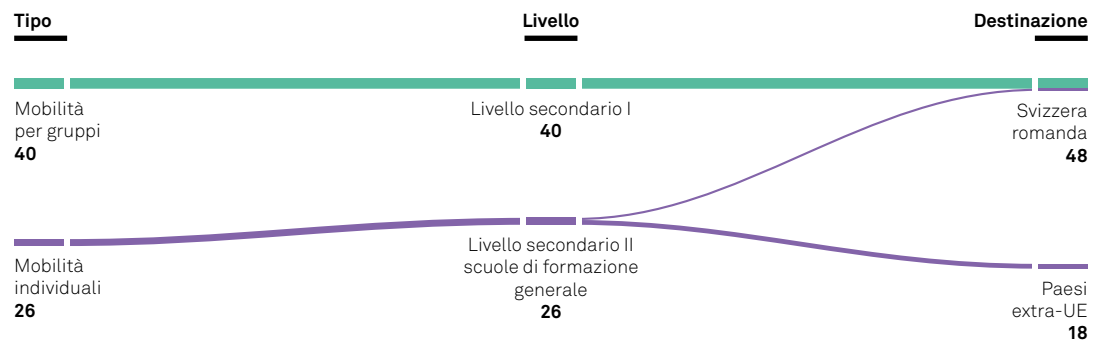

66

Totale delle mobilità

1584

Totale delle mobilità

- Scuola primaria
- Livello secondario I
- Livello secondario II scuole di formazione generale
- Livello secondario II formazione professionale di base