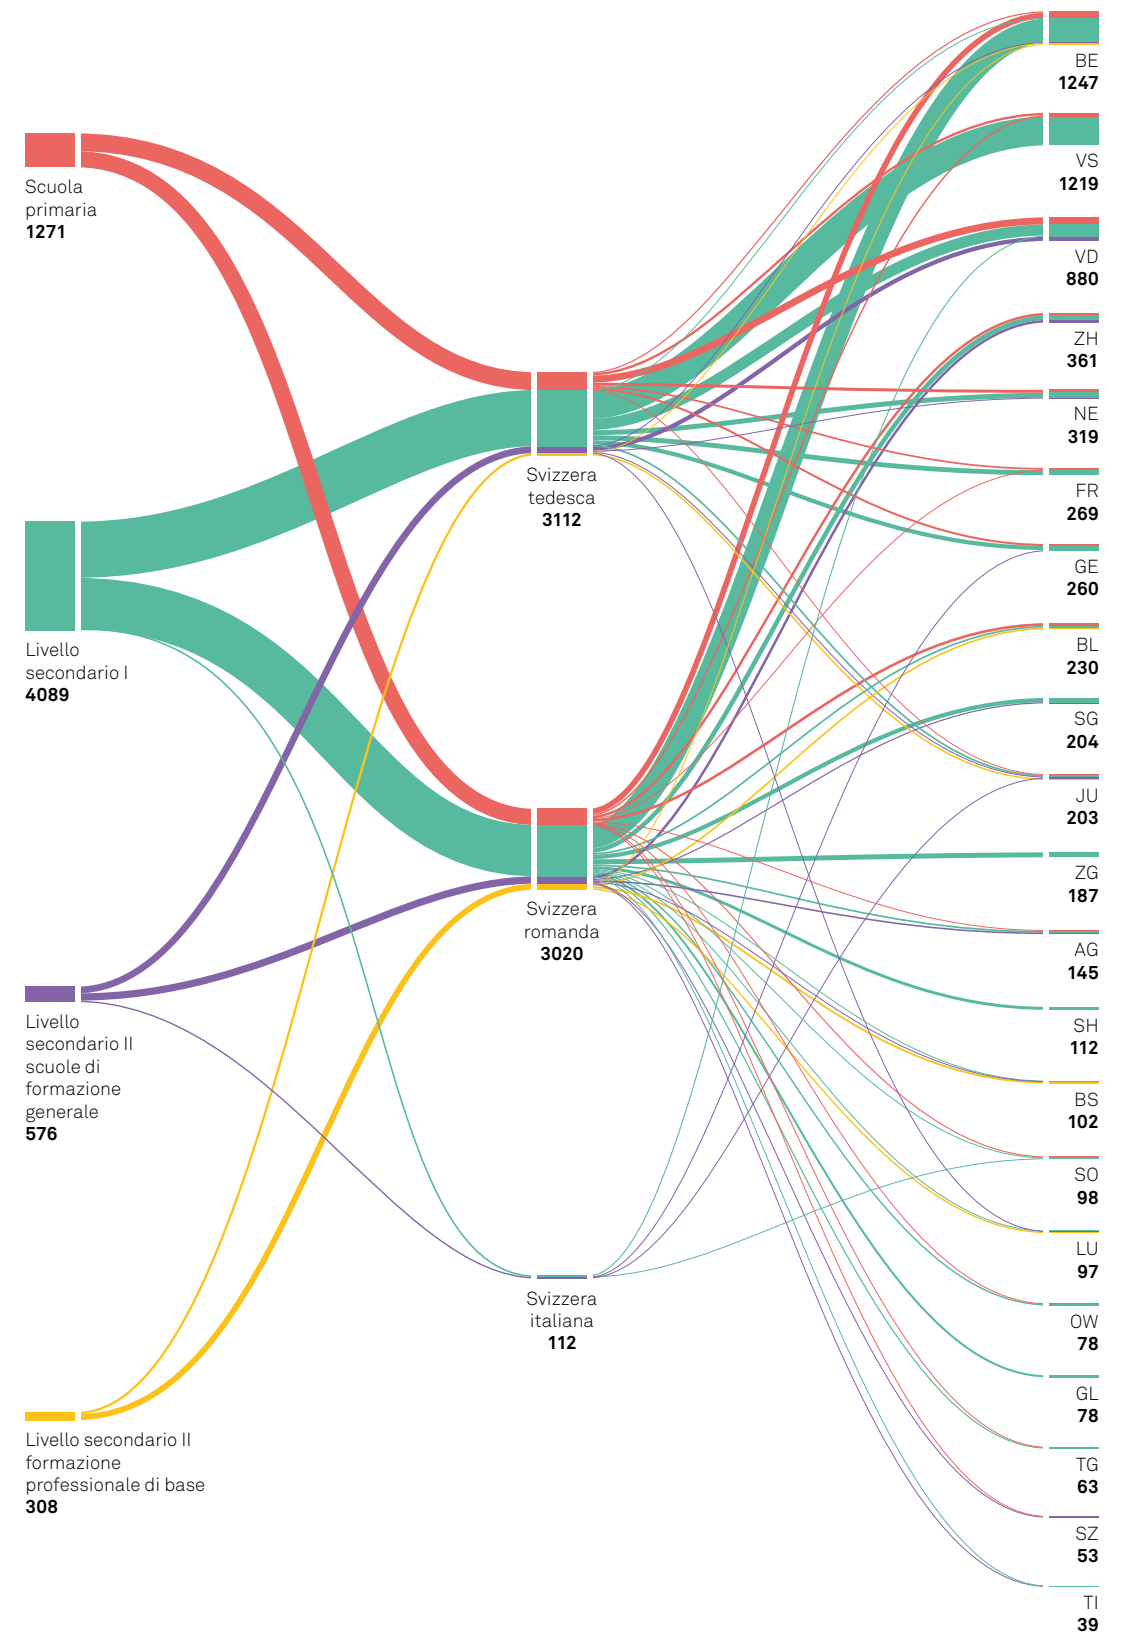

Movetia ha inoltre promosso un'indagine per raccogliere i dati relativi agli scambi in tutta la Svizzera avvenuti nel corso dell'anno scolastico 2016/17 a livello cantonale. I dati raccolti per ogni singolo Cantone sono stati poi riportati suddividendoli per: scambi di gruppo, individuali e per livello scolastico, ottenendo così un'immagine dettagliata sugli scambi in Svizzera.

Programma Scambio di classi 2017

Con il programma Scambio di classi, Movetia promuove lo scambio tra classi di tutti i livelli di formazione delle varie regioni linguistiche svizzere tramite contributi forfettari. Gli scambi di classe sono ripartiti per livello scolastico, regione linguistica e Cantoni.

6244

- 4.9%
- 9.2%
- 20.4%
- 65.5%

Nel 2017 Movetia ha finanziato 6244 mobilità con il programma Scambio di classi.

- Scuola primaria
- Livello secondario I
- Livello secondario II scuole di formazione generale
- Livello secondario II formazione professionale di base

Programma Scambio durante le vacanze 2017

Il programma Scambio durante le vacanze offre la possibilità, ai giovani tra gli 11 e i 15 anni, di trascorrere una o due settimane presso una famiglia di un'altra regione linguistica svizzera. I giovani trascorrono così del tempo insieme alternandosi presso entrambe le famiglie. A Movetia spetta il compito di collocare i partner di scambio nelle varie regioni linguistiche. Gli scambi durante le vacanze svolti nel 2017 sono ripartiti per sesso e regione linguistica di provenienza.