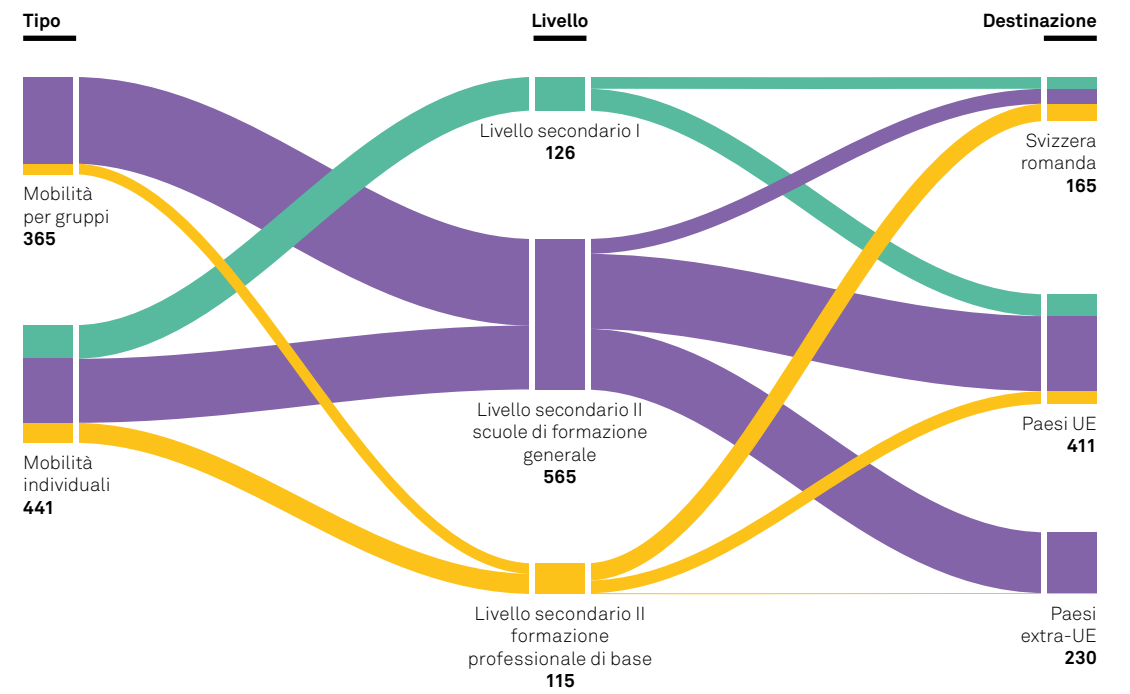

Scambi nei Cantoni 2016/17

Nel 2017 è stata avviata un'indagine presso tutti i Cantoni per registrare il numero di scambi e di mobilità a livello nazionale avvenuti nel 2016/17, suddivisi per livello formativo. I dati raccolti nei vari Cantoni registrano unicamente le mobilità Outgoing. In pratica, le informazioni rilevate si riferiscono solo alle mobilità in uscita degli allievi e non a quelle in entrata. Le statistiche si basano sulle segnalazioni fornite dai vari dipartimenti cantonali per la formazione. Per ogni Cantone e/o livello di formazione risultano quindi evidenti le differenze relative al tipo e al volume dei dati statistici a disposizione. Per alcuni Cantoni, ad esempio, la raccolta dei dati per i livelli scolastici risulta completa. Per altri, invece, il risultato è parziale o, addirittura, mancano le informazioni (N/A) per determinati livelli di formazione. La panoramica offre quindi un quadro dei dati raccolti ripartiti per Cantone.

A causa delle differenti modalità di rilevamento adottate dai vari Cantoni, i dati raccolti sono qui presentati in maniera separata. Ciò consente di avere un'immagine differenziata sulla pratica degli scambi nelle scuole svizzere.

Cantone	Scuola primaria	Livello secondario I	Livello secondario II scuole di formazione generale	Livello secondario II formazione professionale di base	Totale
AG	0	126	565	115	806
AI	0	0	0	0	0
AR	0	40	26	0	66
BE	243	847	340	154	1584
BL	57	142	72	N/A	271
BS	310	106	143	6	565
FR	155	1195	128	74	1552
GE	46	795	656	228	1725
GL	0	96	58	N/A	154
GR	198	81	12	N/A	291
JU	98	112	74	49	333
LU	0	28	265	70	363
NE	135	508	324	N/A	967
NW	0	113	121	0	234
OW	0	86	119	0	205
SG	39	250	660	31	980
SH	162	424	26	0	612
SO	0	0	17	0	17
SZ	29	123	99	40	291
TG	85	741	54	0	880
TI	0	122	172	195	489
UR	0	50	52	0	102
VD	24	993	253	N/A	1270
VS	460	1423	415	8	2306
ZG	94	290	90	19	493
ZH	22	235	481	84	822
Totale	2157	8926	5222	1073	17378

- Scuola primaria
- Livello secondario I
- Livello secondario II scuole di formazione generale
- Livello secondario II formazione professionale di base

806
Totale delle mobilità