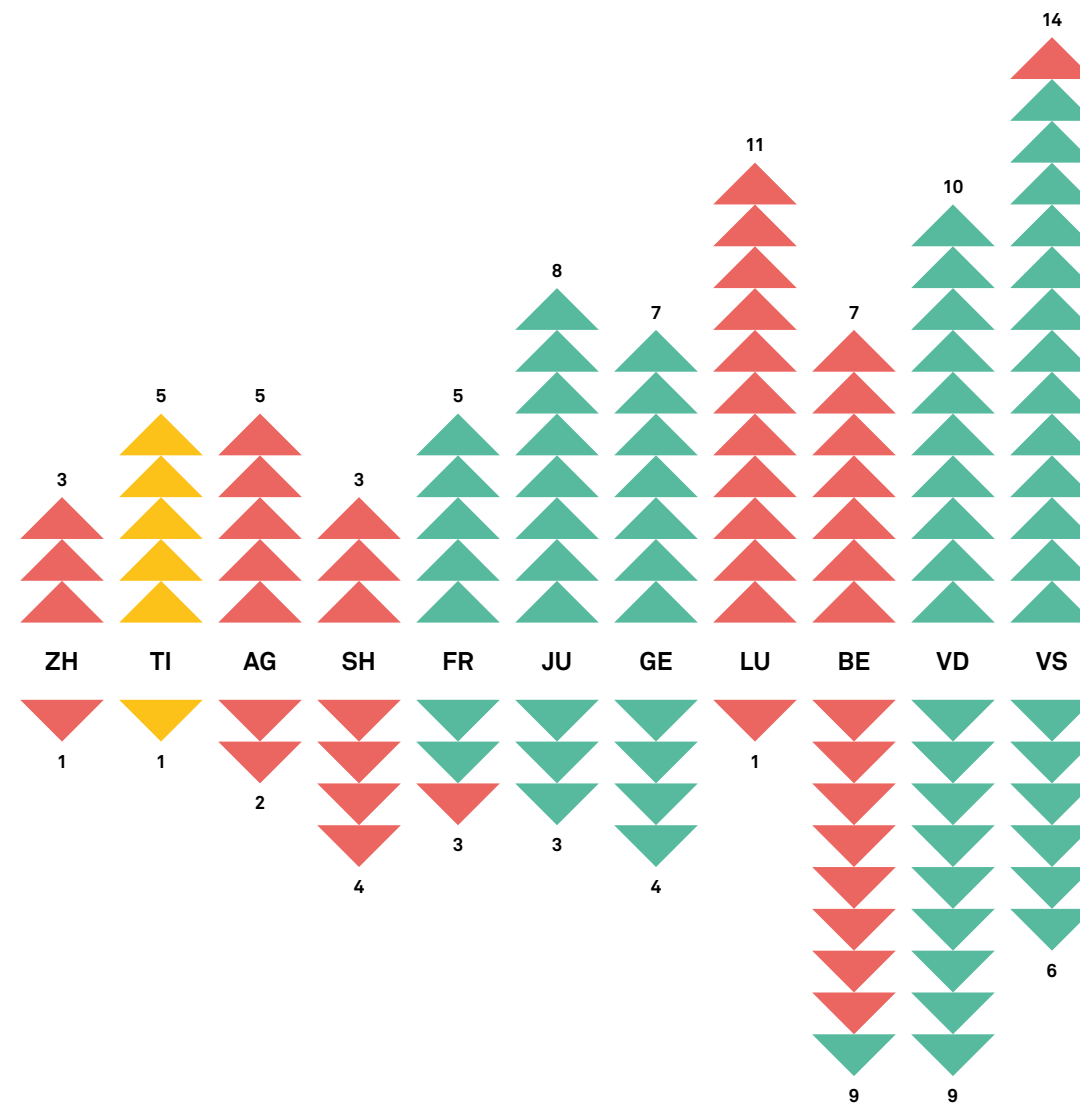

6244

- 4.9%
- 9.2%
- 20.4%
- 65.5%

Nel 2017 Movetia ha finanziato 6244 mobilità con il programma Scambio di classi.

- Scuola primaria
- Livello secondario I
- Livello secondario II scuole di formazione generale
- Livello secondario II formazione professionale di base

Programma Scambio durante le vacanze 2017

Il programma Scambio durante le vacanze offre la possibilità, ai giovani tra gli 11 e i 15 anni, di trascorrere una o due settimane presso una famiglia di un'altra regione linguistica svizzera. I giovani trascorrono così del tempo insieme alternandosi presso entrambe le famiglie. A Movetia spetta il compito di collocare i partner di scambio nelle varie regioni linguistiche. Gli scambi durante le vacanze svolti nel 2017 sono ripartiti per sesso e regione linguistica di provenienza.